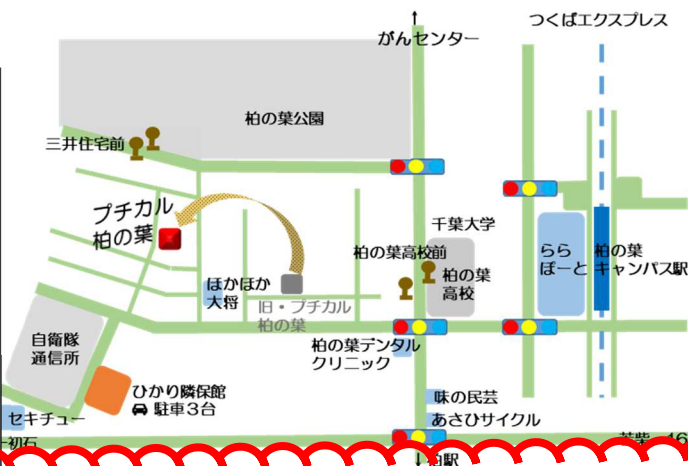

広告

甘くておいしい  
**黒ニンニク**  
販売!

わくわく広場  
天王台店、野田  
店、イオン  
野田七光台で販売

製造販売 矢富直美

庭木のお手入れは  
SLFガーデン  
サポートへ  
お見積り無料

安価で丁寧な仕事  
庭木の改作を提案

TEL 04-7100-2839  
<http://slf-gardensupport.com/>

暮らしの支援  
えんがわ

生活のお手伝い

お掃除  
お庭仕事  
買い物代行  
困りごと相談

TEL 04-7100-2839  
<http://kurashi-engawa.com/>

「プチカル講座参加者募集」  
・フリー麻雀クラブ（健康麻雀）  
2月7日（水） 要予約  
月～金 10～13時、14～17時

住所：柏市柏の葉2-3-27  
電話：04-7100-8439

柏の葉キャンパス駅  
つくばエクスプレス

プチカル柏の葉が再開します

・かんたんストレッチヨガ 要申込  
2月8日（木）  
木 10～12時 1回1000円  
・座禅クラブ 2月7日（水）  
第1、第3水曜 14～16時半  
1回500円

留学生に柏の葉公園のお茶室を案内しました

11月15日、柏の葉公園にある京都の名茶室『官休庵』の中門（ちゅうもん）を参考にした立派な正門のある本格的な茶室「松柏亭」に於いて、柏の葉公園の方と一緒に外国人の方へ案内を行いました。

参加者は、オーストリアとロシアからの東大柏キャンパスの留学生。案内したのはSLF所属のシニア英語チームでした。千利休の茶の湯の精神溢れる三重露地を通り抜け、入り口（にじりぐち）、そして最後は日本庭園に面した広間での抹茶と季節の和菓子を楽しみながらの一時でした。二時間ほどのガイドでしたが、大変喜んでいただきました。

健康歌声広場参加者募集

懐かしい歌・童謡やわらべ歌等を思いっきり歌いましょう。

日時 2月9日（金）  
15時30分～17時